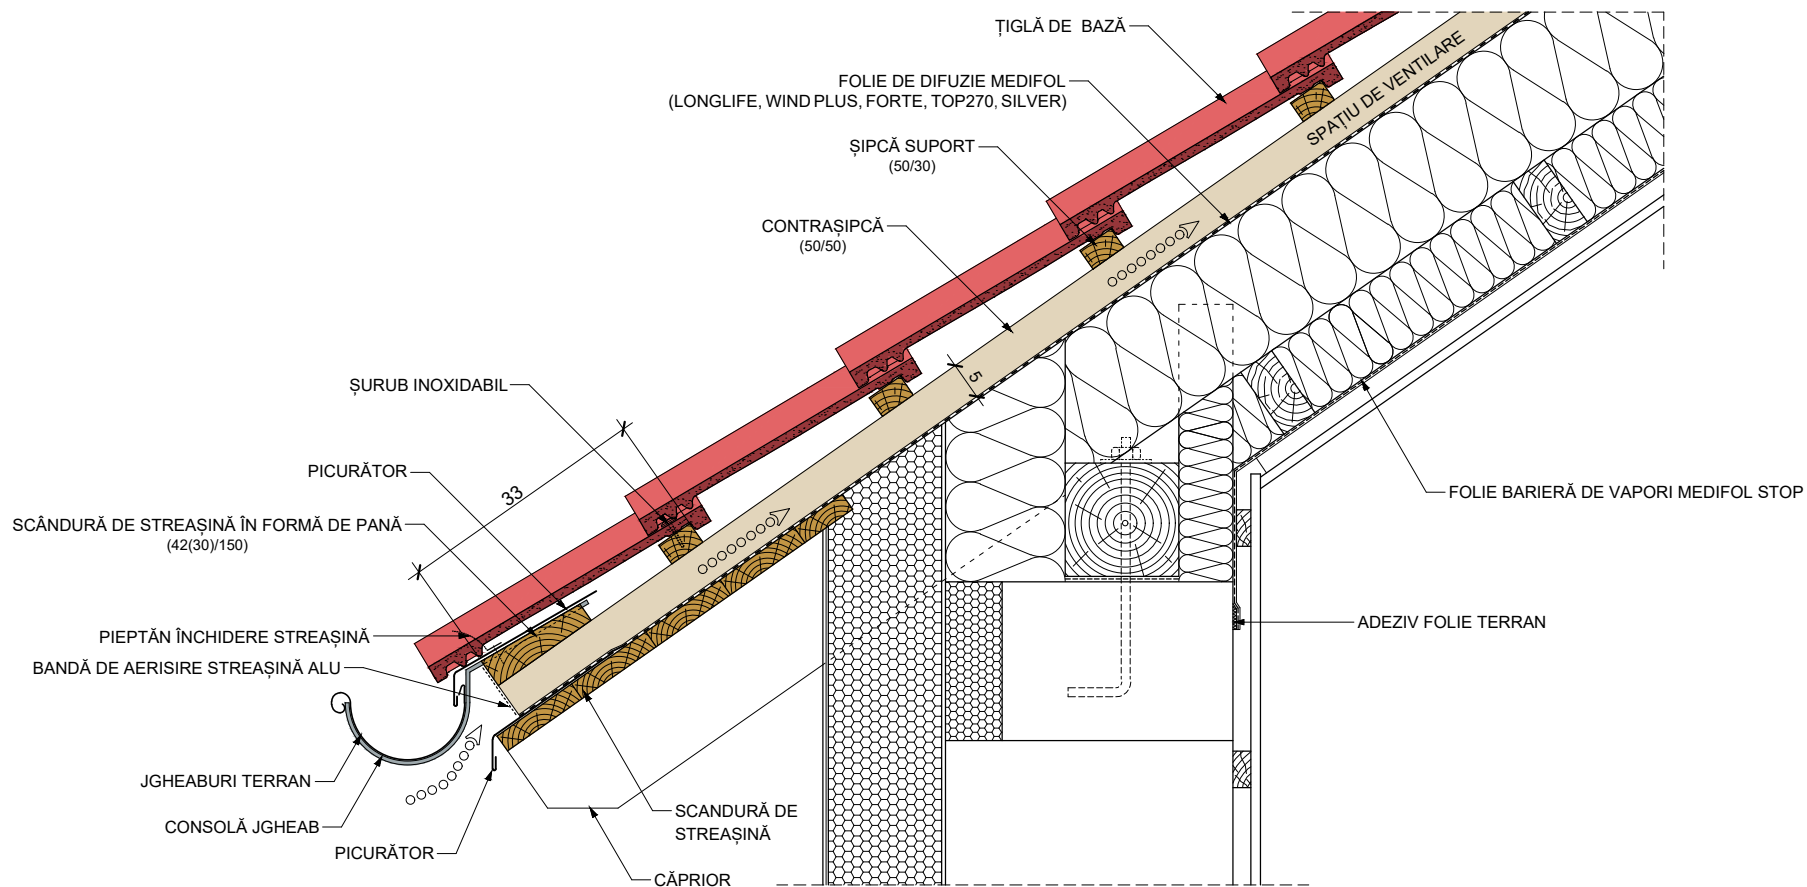

TERRAN

ACOPERIȘUL VIITOARELOR GENERAȚII

DETALIU STEAȘINĂ ER-H1XA

ÎNVELITOARE CU ȚIGLE PROFILATE (DANUBIA, RENOVA PLUS, COPPO) ȘI UN SINGUR STRAT DE VENTILARE

DETALIUL NU ÎNLOCUIEȘTE O PROIECTARE SUFICIENT DE DETALIATĂ ȘI NU SCUTEȘTE PROIECTANTUL ȘI ANTREPRENORUL DE RESPONSABILITATEA LOR PENTRU CLĂDIREA RESPECTIVĂ. PRIN INFORMAȚIILE FURNIZATE, PRODUCĂTORUL NU ARE NICIO RESPONSABILITATE PRIVIND CONSTRUCȚIA FINALIZATĂ.