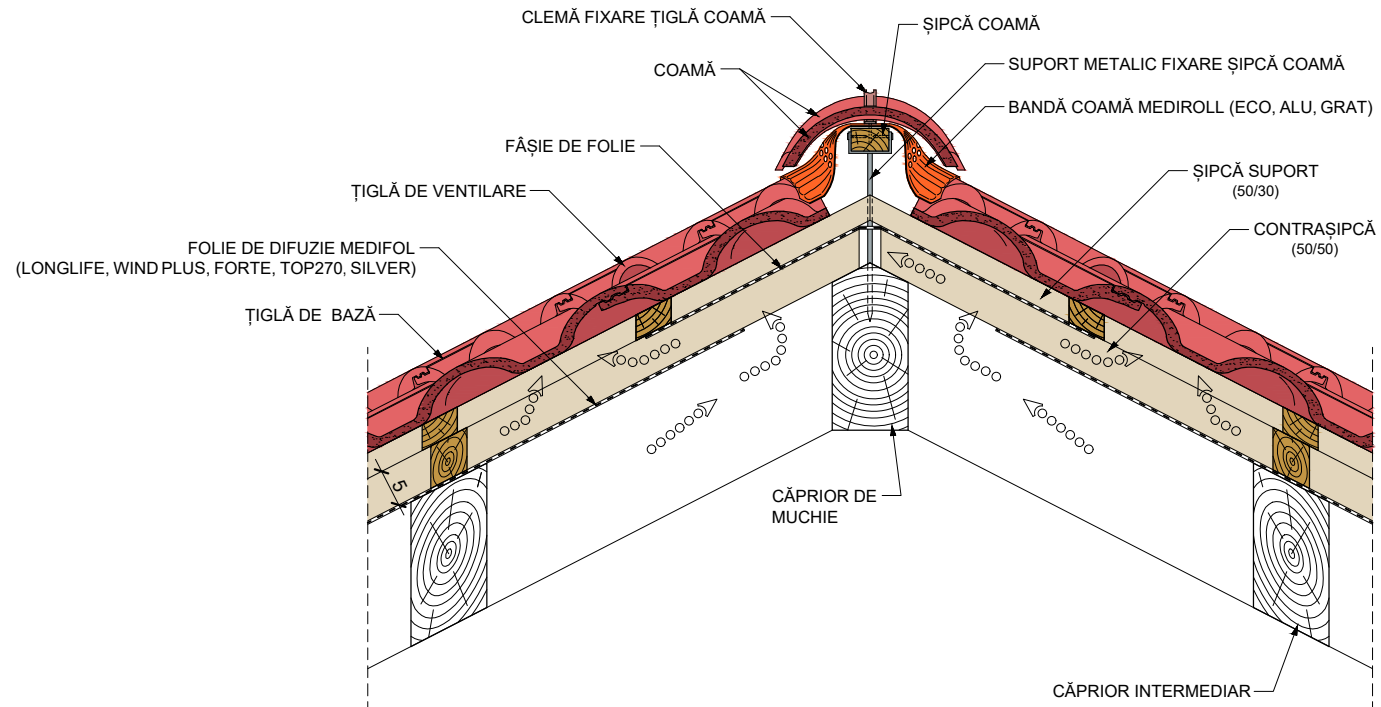

TERRAN

ACOPERIȘUL VIITOARELOR GENERAȚII

DETALIU MUCHE EL-H2XA

ÎNVELITOARE CU ȚIGLE PROFILATE
(DANUBIA, RENOVA PLUS, COPPO)
ȘI DOUĂ STRATURI DE VENTILARE

DETALIUL NU ÎNLOCUIEȘTE O PROIECTARE SUFICIENT DE DETALIATĂ ȘI NU SCUTEȘTE PROIECTANTUL ȘI ANTREPRENORUL DE RESPONSABILITATEA LOR PENTRU CLĂDIREA RESPECTIVĂ. PRIN INFORMAȚIILE FURNIZATE, PRODUCĂTORUL NU ARE NICIO RESPONSABILITATE PRIVIND CONSTRUCȚIA FINALIZATĂ.