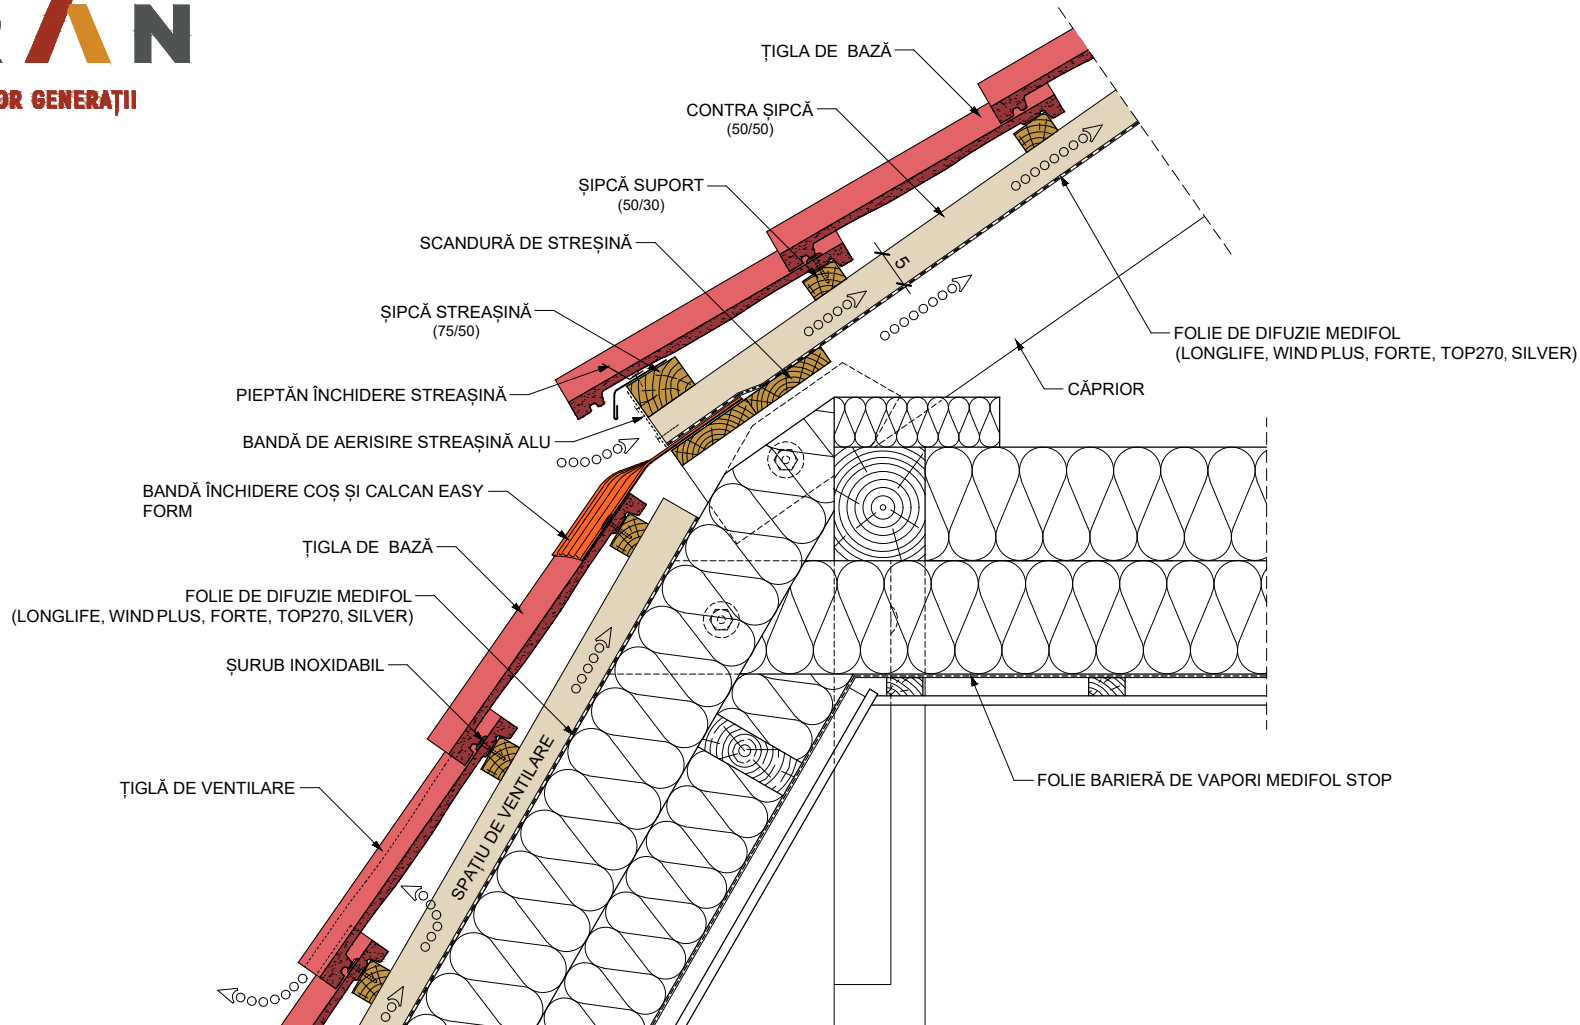

TERRAN

ACOPERIȘUL VIITOARELOR GENERAȚII

DETALIU MANSARDĂ
/ RUPERE DE PANTĂ
CONVEXĂ
MA-H1XA-SY

2022

ÎNVELITOARE CU ȚIGLE PROFILATE
(SYNUS) ȘI DOUĂ STRATURI DE
VENTILARE

DETALIUL NU ÎNLOCUIEȘTE O PROIECTARE SUFICIENT DE DETALIATĂ ȘI NU SCUTEȘTE PROIECTANTUL ȘI ANTREPRENORUL DE RESPONSABILITATEA LOR PENTRU CLĂDIREA RESPECTIVĂ. PRIN INFORMAȚIILE FURNIZATE, PRODUCĂTORUL NU ARE NICIO RESPONSABILITATE PRIVIND CONSTRUCȚIA FINALIZATĂ.