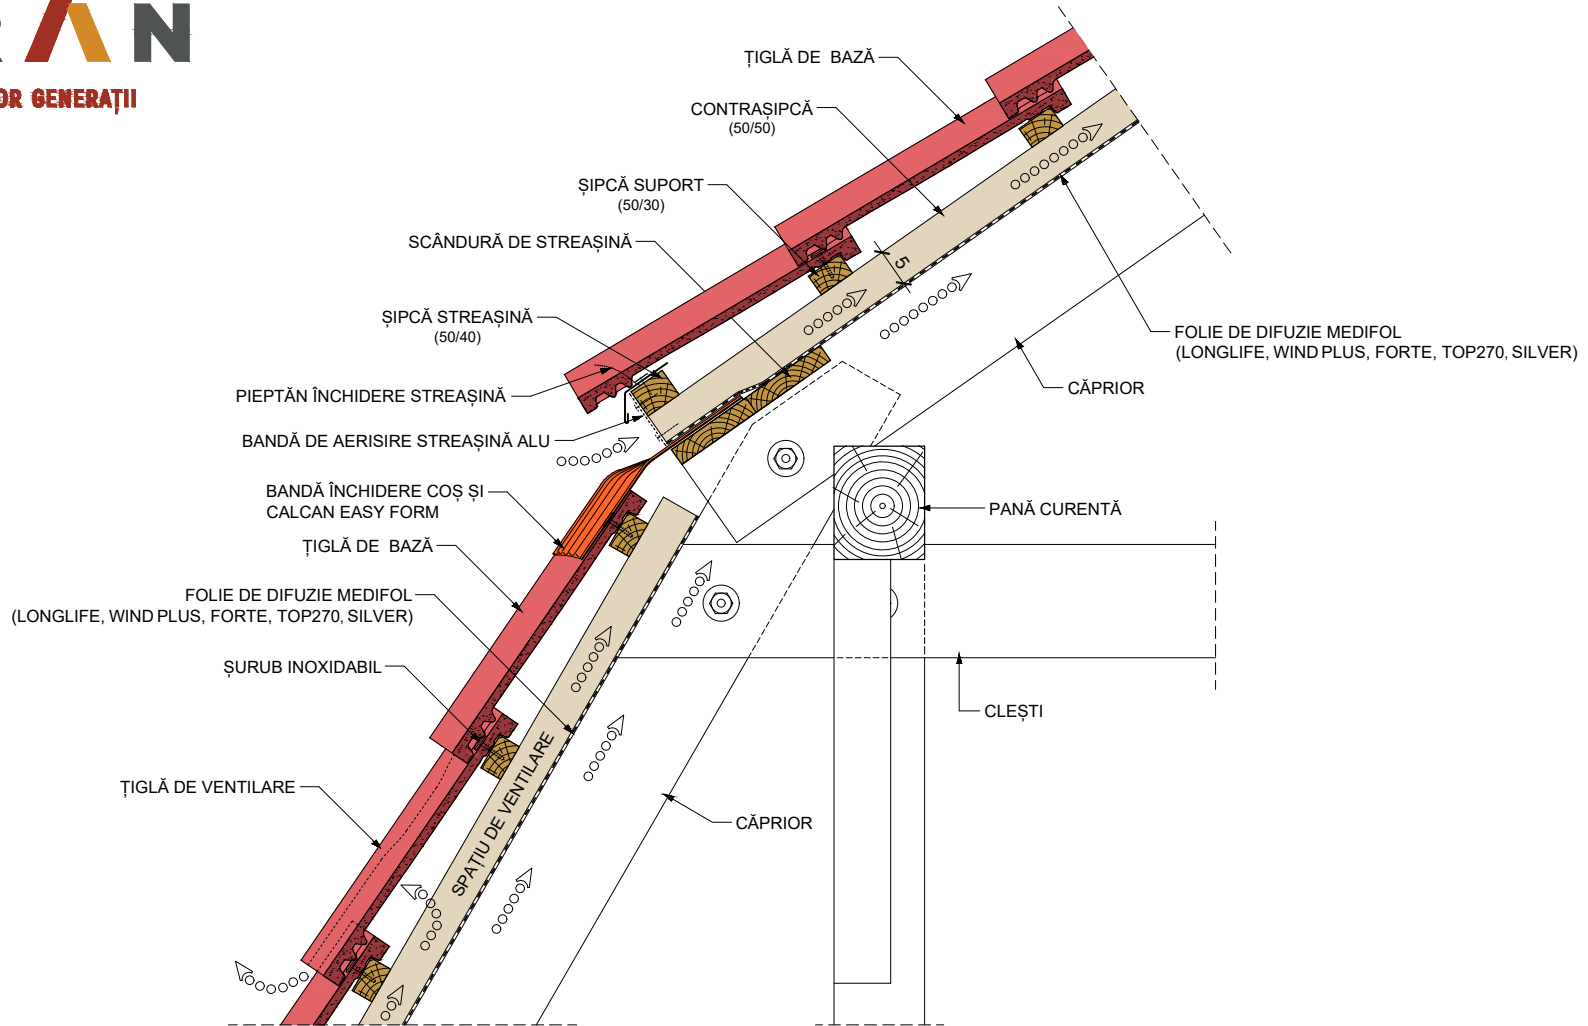

# TERRAN

ACOPERIȘUL VIITOARELOR GENERAȚII

DETALIU MANSARDĂ  
/ RUPERE DE PANTĂ  
CONVEXĂ  
MA-H2XA

2022

ÎNVELITOARE CU ȚIGLE PROFILATE  
(DANUBIA, COPPO, RENOVA PLUS)  
ȘI DOUĂ STRATURI DE VENTILARE

DETALIUL NU ÎNLOCUIEȘTE O PROIECTARE SUFICIENT DE DETALIATĂ ȘI NU SCUTEȘTE PROIECTANTUL ȘI ANTREPRENORUL DE RESPONSABILITATEA LOR PENTRU CLĂDIREA RESPECTIVĂ. PRIN INFORMAȚIILE FURNIZATE, PRODUCĂTORUL NU ARE NICIO RESPONSABILITATE PRIVIND CONSTRUCȚIA FINALIZATĂ.