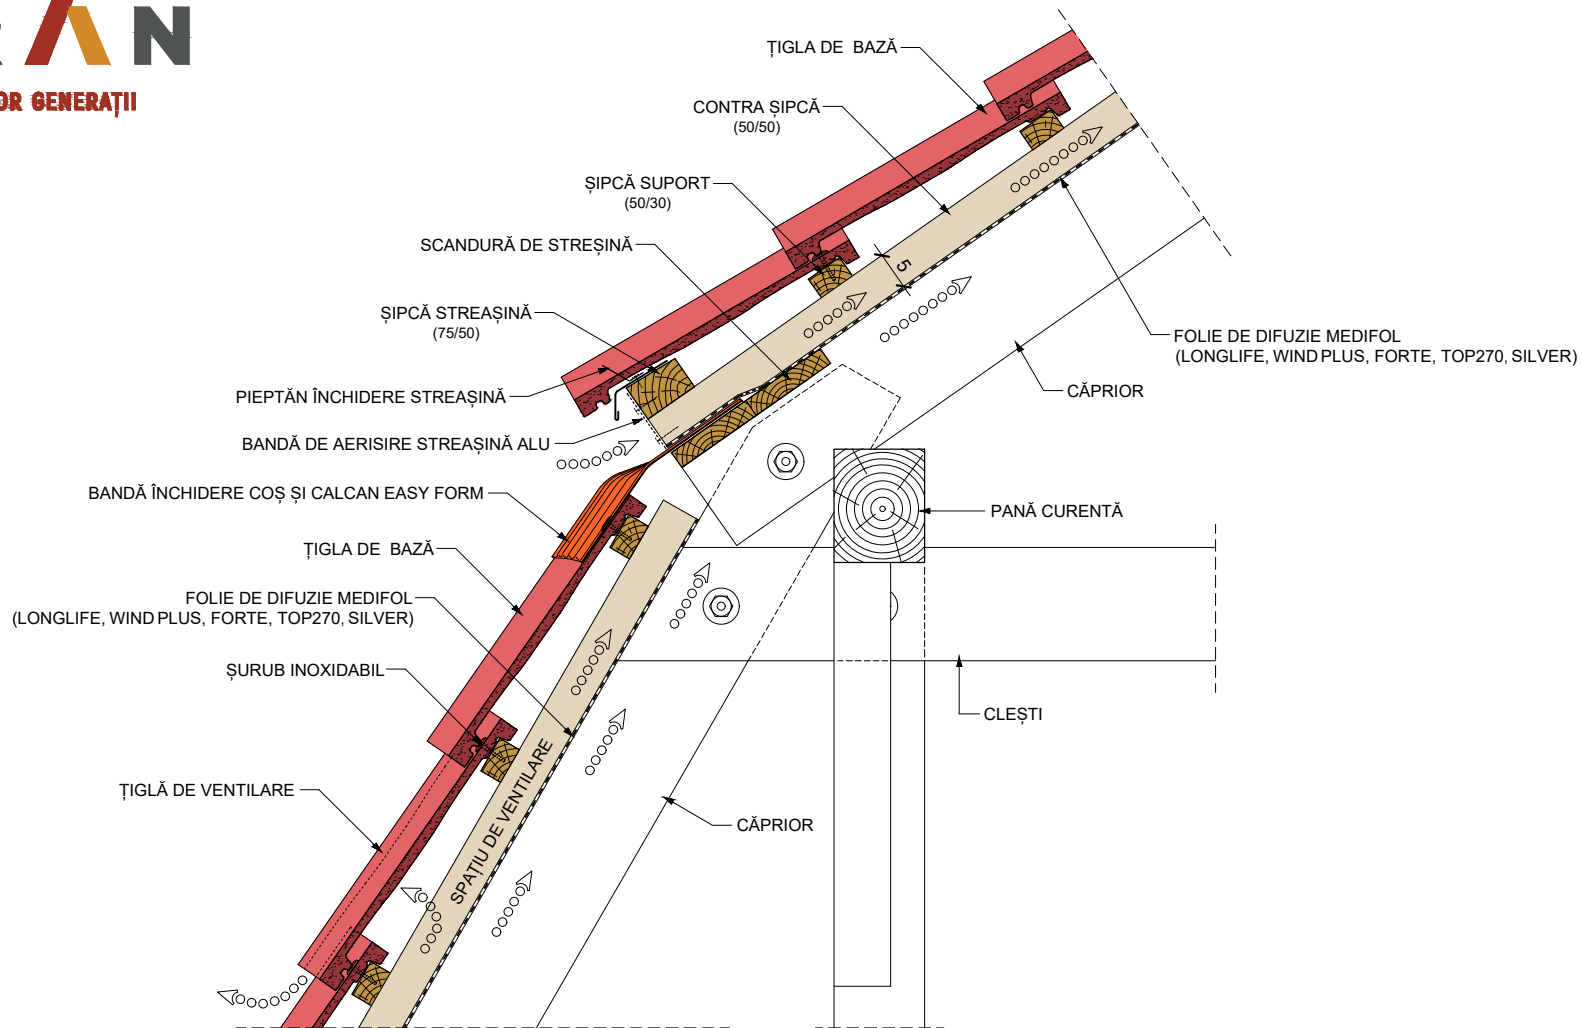

TERRAN

ACOPERIȘUL VIITOARELOR GENERAȚII

DETALIU MANSARDĂ
/ RUPERE DE PANTĂ
CONVEXĂ
MA-H2XA-SY

2022

ÎNVELITOARE CU ȚIGLE PROFILATE
(SYNUS) ȘI DOUĂ STRATURI DE
VENTILARE

DETALIUL NU ÎNLOCUIEȘTE O PROIECTARE SUFICIENT DE DETALIATĂ ȘI NU SCUTEȘTE PROIECTANTUL ȘI ANTREPRENORUL DE RESPONSABILITATEA LOR PENTRU CLĂDIREA RESPECTIVĂ. PRIN INFORMAȚIILE FURNIZATE, PRODUCĂTORUL NU ARE NICIO RESPONSABILITATE PRIVIND CONSTRUCȚIA FINALIZATĂ.