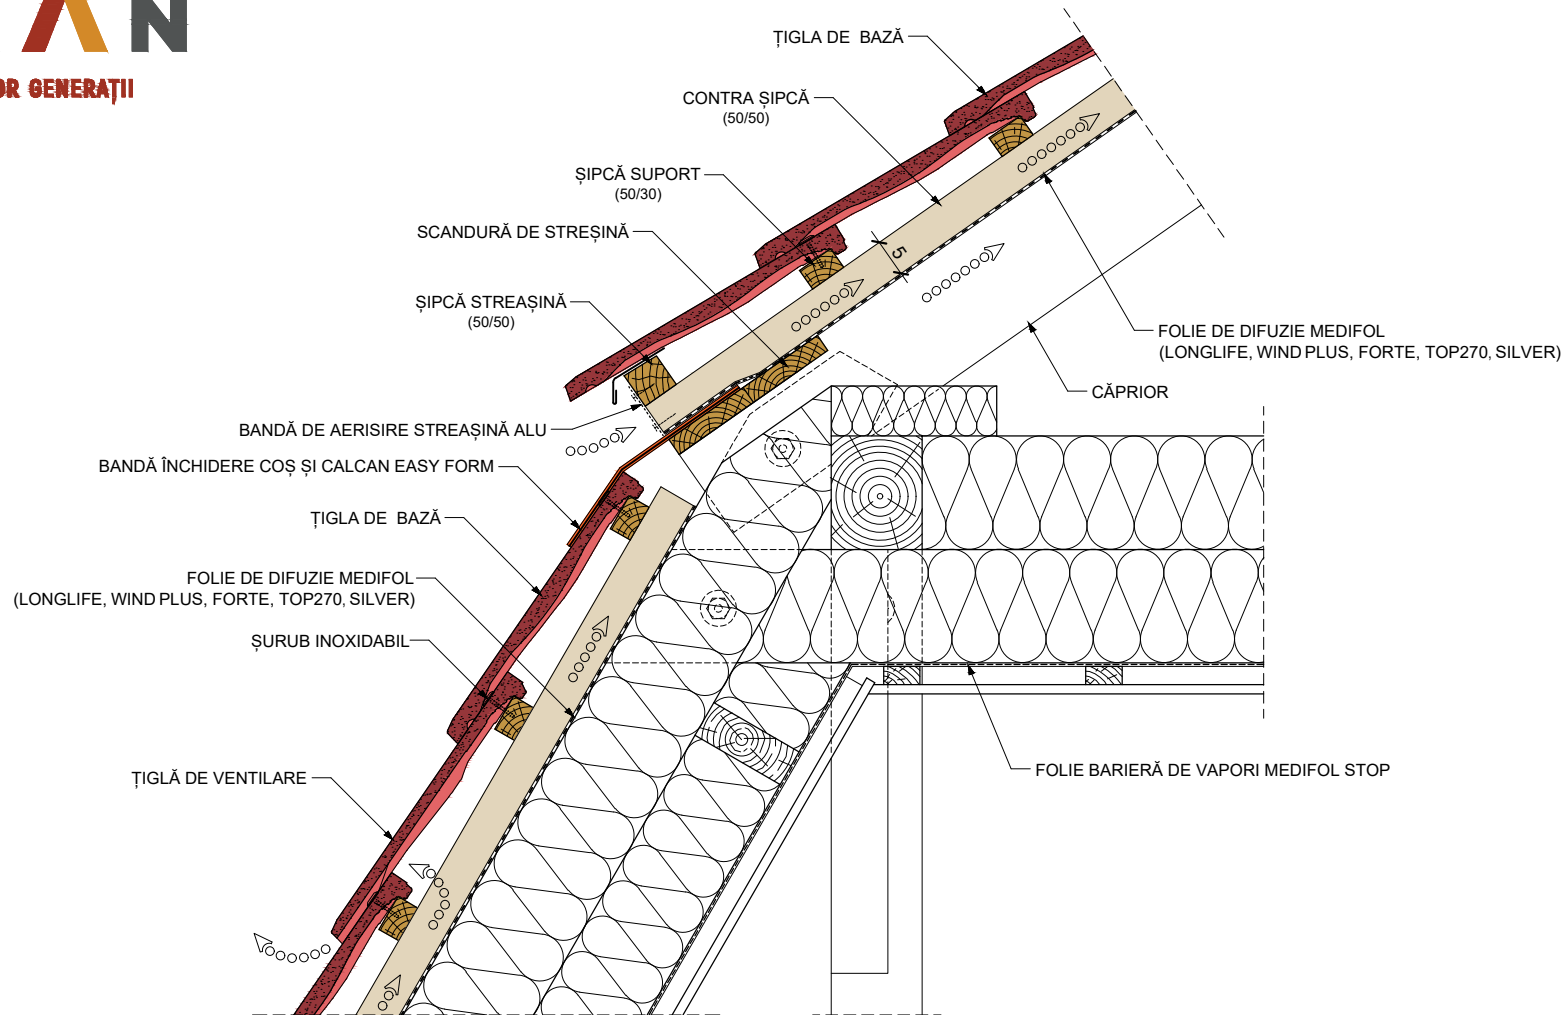

TERRAN

ACOPERIȘUL VIITOARELOR GENERAȚII

DETALIU MANSARDĂ
/ RUPERE DE PANTĂ
CONVEXĂ
MA-S1XA

2022

ÎNVELITOARE CU ȚIGLE PLATE
(RUNDO, ZENIT) ȘI UN SINGUR
STRAT DE VENTILARE

DETALIUL NU ÎNLOCUIEȘTE O PROIECTARE SUFICIENT DE DETALIATĂ ȘI NU SCUTEȘTE PROIECTANTUL ȘI ANTREPRENORUL DE RESPONSABILITATEA LOR PENTRU CLĂDIREA RESPECTIVĂ. PRIN INFORMAȚIILE FURNIZATE, PRODUCĂTORUL NU ARE NICI O RESPONSABILITATE PRIVIND CONSTRUCȚIA FINALIZATĂ.